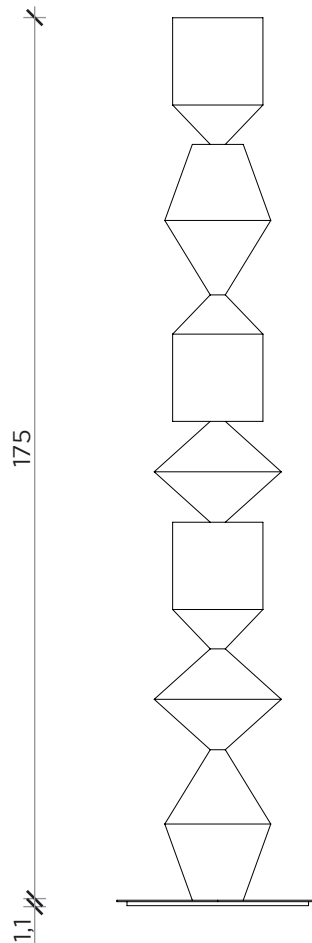

PIANTA | PLAN

INFORMAZIONI TECNICHE | TECHNICAL INFORMATION

Tipo lampadina | *bulb type:*

Led spot E27 PAR38

Potenza | *Power:*

max 15 W

FRONTE | FRONT

LATO | SIDE

**COSTANTINA**

Lampada | *Lamp*

Designer:

Nava + Arosio studio

Anno | *Year:*

2022

Materiali | *Materials:*

Lampada a pavimento in legno massello di iroko o poliuretano e base in metallo verniciata nera |

*Floor lamp made of solid wood iroko or polyurethane and black painted metal base*