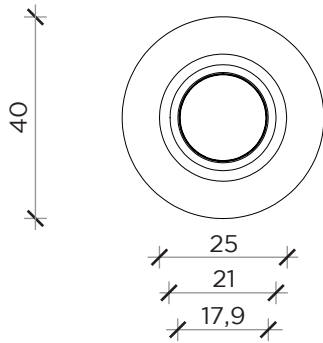

PIANTA | PLAN

INFORMAZIONI TECNICHE | TECHNICAL INFORMATION

Tipo lampadina | *bulb type:*

Led spot E27 PAR38

Potenza | *Power:*

max 15 W

FRONTE | FRONT

LATO | SIDE