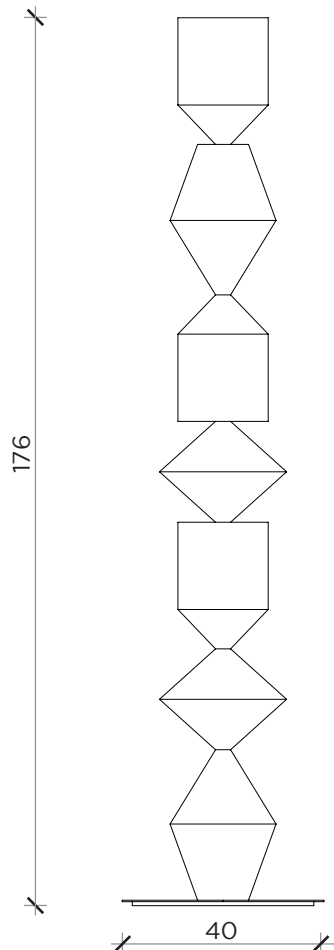

PIANTA | PLAN

INFORMAZIONI TECNICHE | TECHNICAL INFORMATION

Tipo lampadina | *bulb type:*

Led spot E27 PAR38

Potenza | *Power:*

max 15 W

FRONTE | FRONT

LATO | SIDE

**COSTANTINA**

Lampada | *Lamp*

Designer:

Nava + Arosio studio

Anno | *Year:*

2022

Materiali | *Materials:*

Lampada a pavimento in legno massello di iroko o poliuretano e base in metallo verniciata nera |

*Floor lamp made of solid wood iroko or polyurethane and black painted metal base*