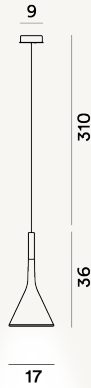

APLOMB SUSPENSION PTL

DIMENSIONE

36 x 17 x 17

COLORE

Anthracite, Blanc, Jaune, Gris, Marron, Rouge, Vert

CERTIFICAZIONI
 IP 20

CE

PESO

Net kg 1.9

MATERIALE

Ciment et aluminium

CAVO

Blanc| Noir et blanc

SORGENTE LUMINOSA

Ampoule excluse GU10 8W Max ON-OFF