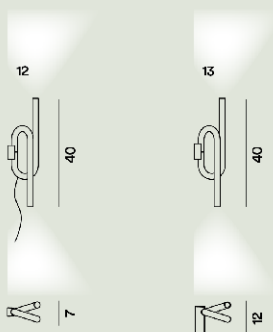

FOSCARINI

Tobia Appliques

Ferruccio Laviani
2019

Un exemple de la façon dont la simplicité peut avoir du caractère. Disponible avec une alimentation murale ou avec un câble blanc externe, elle émet de la lumière vers le haut et vers le bas à partir des deux extrémités de la lampe. Cinq couleurs différentes, conçues pour accentuer ou camoufler leur présence.

Tobia Appliques Led

**Couleur**

Orange, Blanc, Jaune, Noir, Or

Matériau

Métal et aluminium verni à liquide ou peint en or

Source lumineuse

LED includes Scheda Led 12W 2700 K 1400lm CRI >80 ON-OFF

Poids