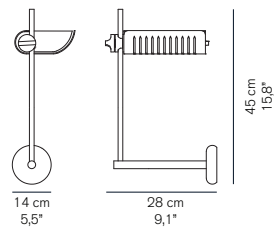

COLOMBO 761/L

Joe Colombo
1970

Lampada da parete con stelo cromato, attacco a parete verniciato, riflettore in alluminio verniciato, orientabile e regolabile in altezza.

Wall lamp with chromium-plated stem, wall fixings lacquered and height adjustable reflector in lacquered aluminium.

DIMENSIONI/DIMENSIONS

MATERIALI/MATERIALS

metallo/alluminio
metal/aluminium

COLORE/COLORS

nero lucido/acquered black
asta cromata/chromium-plated stem **RAL9005**

bronzo anodizzato/anodic bronze
asta nera/black stem

IMBALLO/PACKAGING

dim./dim. 48x31x15 cm / 18,9"x12,2"x5,9"
volume/volume 0,0223 m³ / 0,78 ft³
peso/weight 3 kg / 6,61 lb

MARCHI/MARKS

INFORMAZIONI AGGIUNTIVE/ FURTHER INFORMATION

classe I
class I

cavo nero
black cable

TIPOLOGIA/TYPE

interno - lampada da parete
indoor - wall lamp

CURVA FOTOMETRICA/ PHOTOMETRIC CURVE