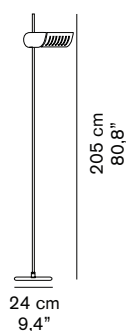

COLOMBO 626/L

Joe Colombo
1970

Lampada da terra, con dimmer, a luce diretta ed indiretta, base in acciaio verniciato, stelo cromato; riflettore, orientabile e regolabile in altezza, in alluminio verniciato.

Floor lamp with dimmer giving direct and indirect light, lacquered steel base, chromium-plated stem, height adjustable reflector in lacquered aluminium.

DIMENSIONI/DIMENSIONS

MATERIALI/MATERIALS

metallo/alluminio
metal/aluminium

dim./dim. 32x32x17 cm / 12,6"x12,6"x6,7"
volume/volume 0,0174 m³ / 0,61 ft³
peso/weight 10,8 kg / 23,81 lb

Asta/Stem

dim./dim. 4x4x108 cm / 1,6"x1,6"x 42,5"
volume/volume 0,0017 m³ / 0,06 ft³
peso/weight 1,2 kg / 2,65 lb

TIPOLOGIA/TYPE

interno - lampada da terra
indoor - floor lamp

CURVA FOTOMETRICA/ PHOTOMETRIC CURVE