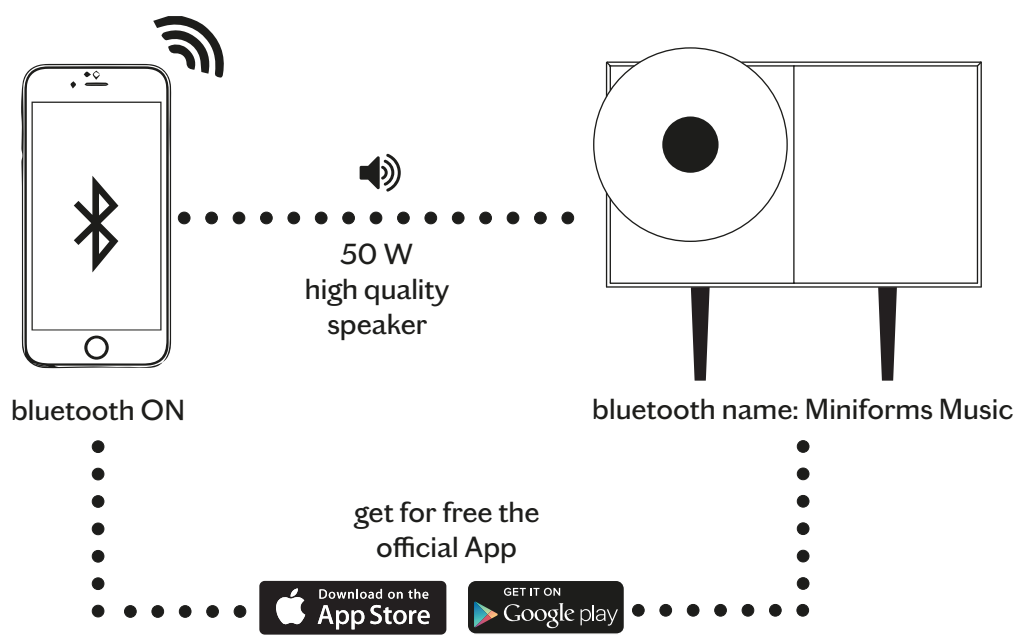

Uscita presa alimentazione
Electric wire outlet

ATTENZIONE! Non appoggiare la struttura sul lato frontale con la tromba, o si romperà! | **WARNING!** Don't lay the front side with the horn on the floor, otherwise it will break!

2

Apertura Push&Pull. | Push&Pull opening.

3

Avvitare il pistone per regolare la chiusura dell'anta.
Turn to adjust the door closing.

Questo oggetto è stato progettato, realizzato e raffinato in Italia. Lo abbiamo costruito attentamente, per fargli vivere anni e anni di storie domestiche.
This piece was designed, made and refined in Italy. It was carefully built, to let it experience years and years of domestic stories.

Attivazione tramite dispositivo dotato di Bluetooth:
Activation by any device with Bluetooth connection:
Attivazione Bluetooth | Activate Bluetooth
Ricerca rete Miniforms Music | Search Network: Miniforms Music