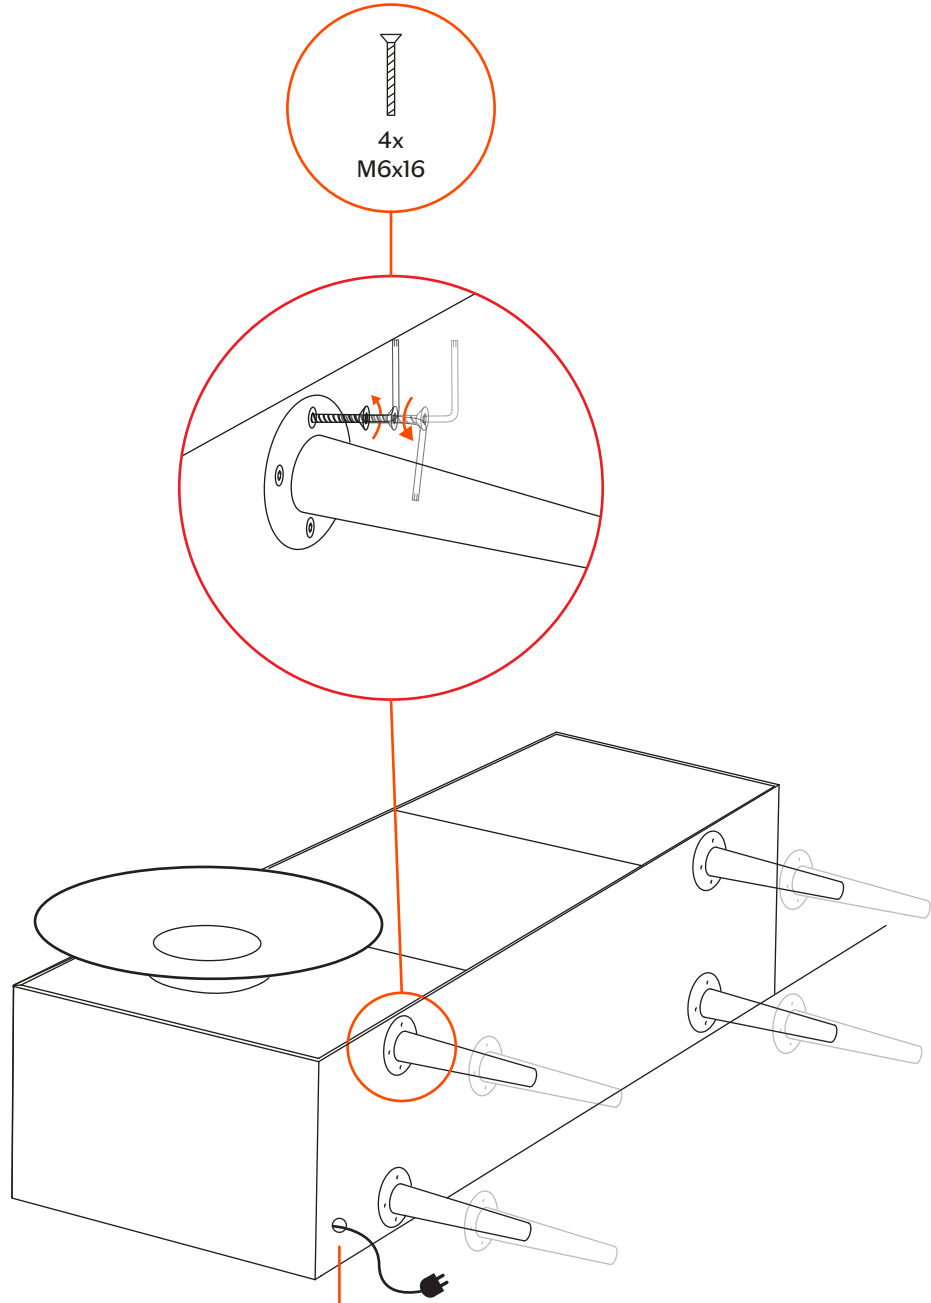

Uscita presa alimentazione
Electric wire outlet

ATTENZIONE! Non appoggiare la struttura sul lato frontale con la tromba, o si romperà! | **WARNING!** Don't lay the front side with the horn on the floor, otherwise it will break!

CARUSO XL

BF38
by Paolo Cappello

15 min

4x

16x
M6x16

1x
4 mm

1

4x
M6x16

2

Apertura Push&Pull. | Push&Pull opening.

3

Avvitare il pistone per regolare la chiusura dell'anta.
Turn to adjust the door closing.

Questo oggetto è stato progettato, realizzato e raffinato in Italia. Lo abbiamo costruito attentamente, per fargli vivere anni e anni di storie domestiche.
This piece was designed, made and refined in Italy. It was carefully built, to let it experience years and years of domestic stories.