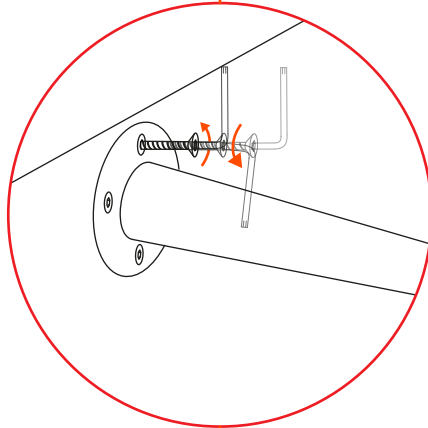

CARUSO

BF37
by Paolo Cappello

15 min

4x

16x
M6x16

1x
4 mm

1

4x
M6x16

Uscita presa alimentazione
Electric wire outlet

ATTENZIONE! Non appoggiare la struttura sul lato frontale con la tromba, o si romperà! | **WARNING!** Don't lay the front side with the horn on the floor, otherwise it will break!

2

Apertura Push&Pull. | Push&Pull opening.

3

Avvitare il pistone per regolare la chiusura dell'anta.
Turn to adjust the door closing.

Questo oggetto è stato progettato, realizzato e raffinato in Italia. Lo abbiamo costruito attentamente, per fargli vivere anni e anni di storie domestiche.
This piece was designed, made and refined in Italy. It was carefully built, to let it experience years and years of domestic stories.

CARUSO XL

BF38
by Paolo Cappello

15 min

4x

16x
M6x16

1x
4 mm

1

4x
M6x16