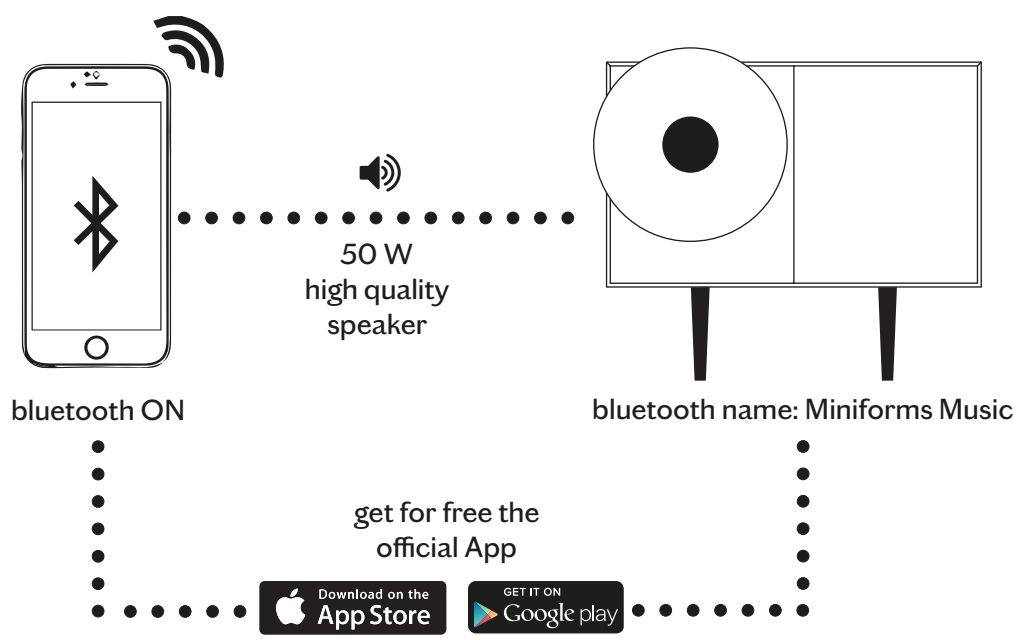

Uscita presa alimentazione
Electric wire outlet

ATTENZIONE! Non appoggiare la struttura sul lato frontale con la tromba, o si romperà! | **WARNING!** Don't lay the front side with the horn on the floor, otherwise it will break!

2

Apertura Push&Pull. | Push&Pull opening.

3

Avvitare il pistone per regolare la chiusura dell'anta.
Turn to adjust the door closing.

Questo oggetto è stato progettato, realizzato e raffinato in Italia. Lo abbiamo costruito attentamente, per fargli vivere anni e anni di storie domestiche.
This piece was designed, made and refined in Italy. It was carefully built, to let it experience years and years of domestic stories.

Attivazione tramite dispositivo dotato di Bluetooth:
Activation by any device with Bluetooth connection:
Attivazione Bluetooth | Activate Bluetooth
Ricerca rete Miniforms Music | Search Network: Miniforms Music