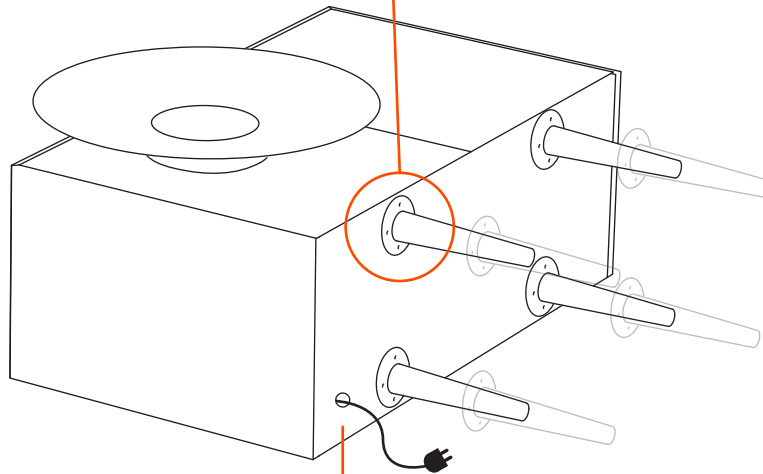

CARUSO

BF37
by Paolo Cappello

15 min

4x

16x
M6x16

1x
4 mm

1

4x
M6x16

Uscita presa alimentazione
Electric wire outlet

ATTENZIONE! Non appoggiare la struttura sul lato frontale con la tromba, o si romperà! | **WARNING!** Don't lay the front side with the horn on the floor, otherwise it will break!

2

Apertura Push&Pull. | Push&Pull opening.

3

Avvitare il pistone per regolare la chiusura dell'anta.
Turn to adjust the door closing.

Questo oggetto è stato progettato, realizzato e raffinato in Italia. Lo abbiamo costruito attentamente, per fargli vivere anni e anni di storie domestiche.
This piece was designed, made and refined in Italy. It was carefully built, to let it experience years and years of domestic stories.